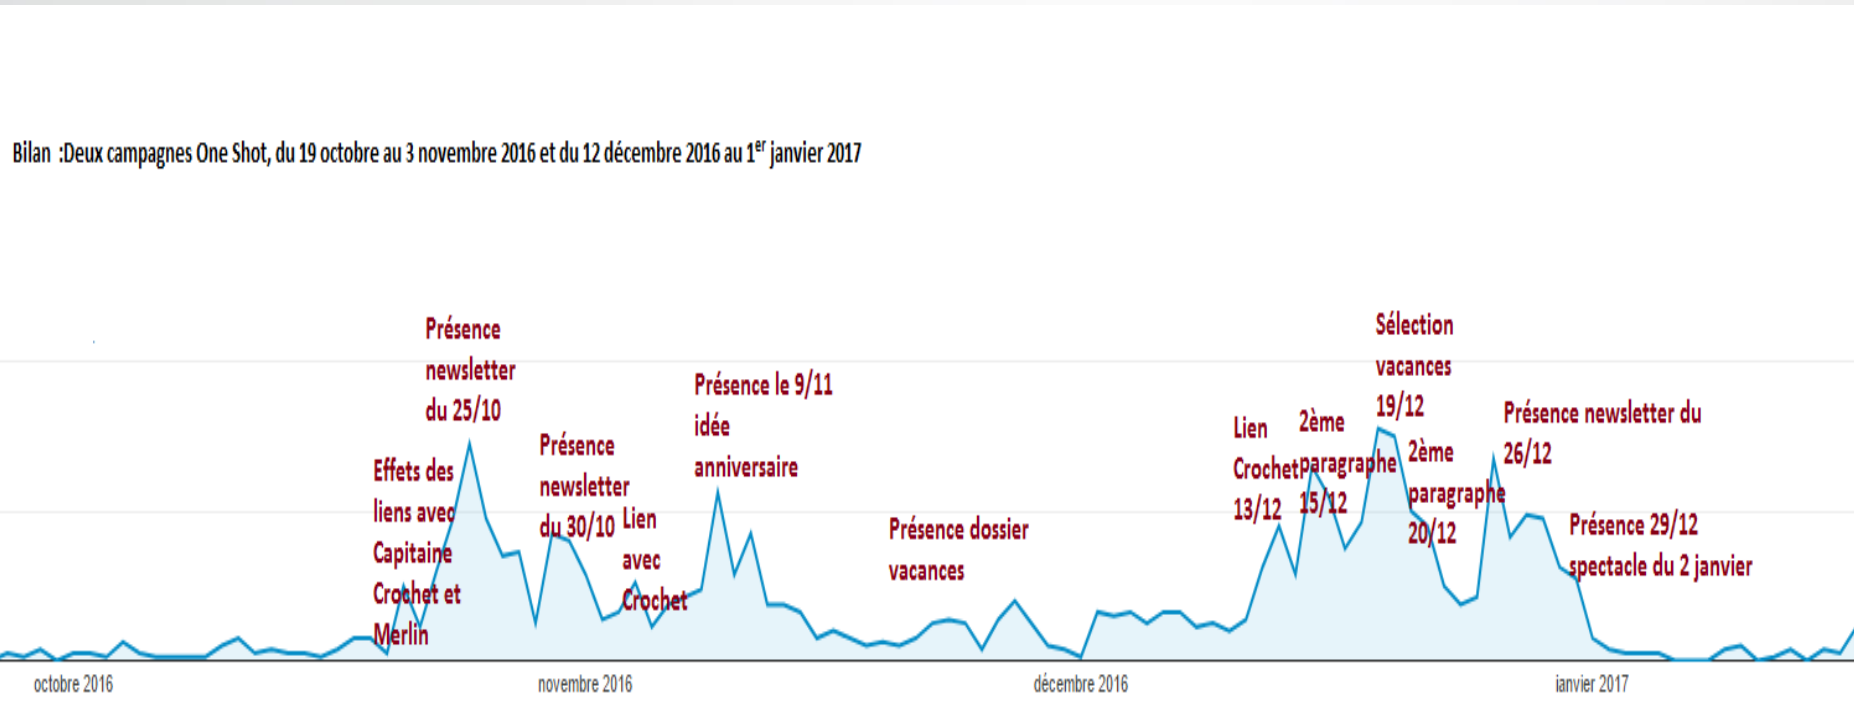

Campagne one shot, de la visibilité assurée pour l'événement : Exposition, ateliers, programme vacances.

Pics de trafic : présences dans les newsletters