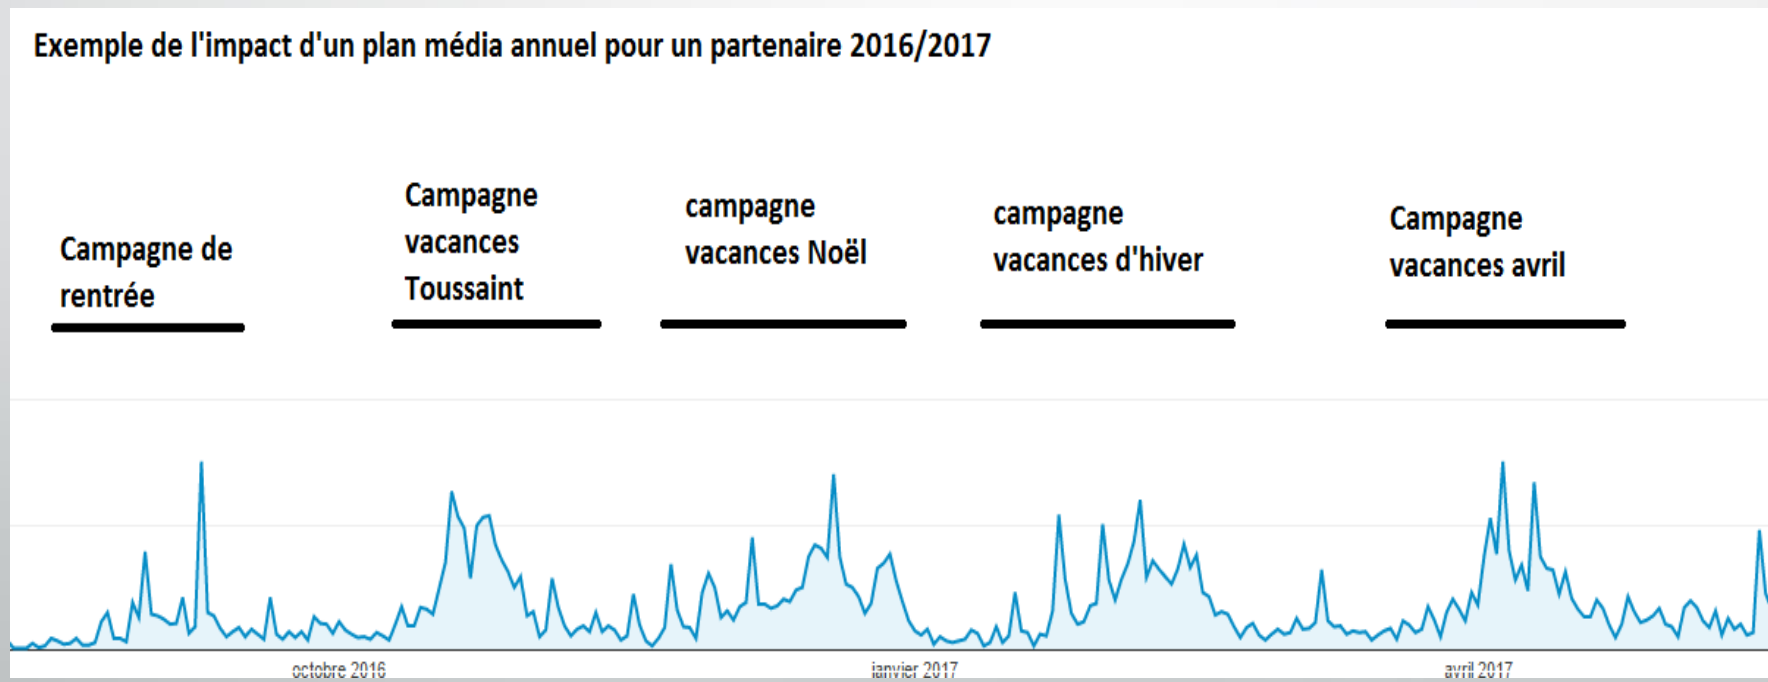

Fréquentation 2016/2017 :

- 165 554 visites.
- 678 577 pages vues.
- 13 000 inscrits à la newsletter.
- 1 600 billets vendus.

L'offre Jeune Public explose, les parents sont sollicités de toute part.
Devenez incontournable : optez pour une visibilité optimum.

Communiquez sur lamuse.fr :

- Plan média à l'année :
 - Première campagne 700€.
 - Campagnes suivantes 400€/campagne.
- Campagne one shot : 700€ par campagne.

Création des bannières par lamuse incluse, si besoin)

Pour chaque campagne :

- Un rédactionnel détaillé et réactualisé tout au long de l'année pour les plans médias annuels.
- Deux semaines de présence en page accueil « A la Une ».
- L'affichage du rédactionnel en haut des rubriques concernées.
- Des présences assurées dans les newsletters : 1^{er} paragraphe et deux relances minimum.
- Présence dans les dossiers spéciaux lamuse.
- Des posts sur les réseaux sociaux.

Plan média à l'année, de la visibilité assurée pour chaque moment fort de l'année : Exposition, ateliers, programme vacances.
Avantage : Espaces publicitaires réservés à l'avance

Pics de trafic : présences dans les newsletters